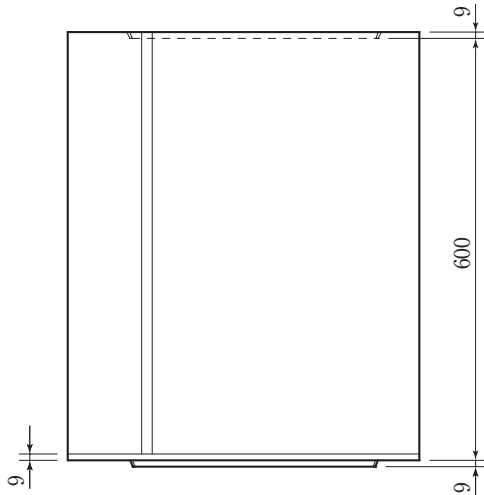

横浜市型LU 斜T-7(100-20)左

参考重量 (kg)
84