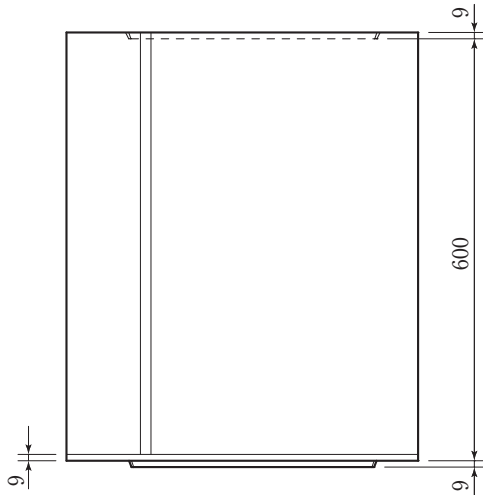

横浜市型LU 斜T-7(100-20)右

参考重量 (kg)
84