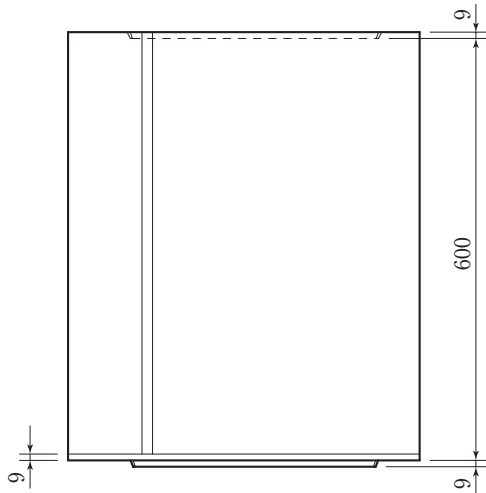

横浜市型LU 斜T-7(100-50)

参考重量 (kg)
87