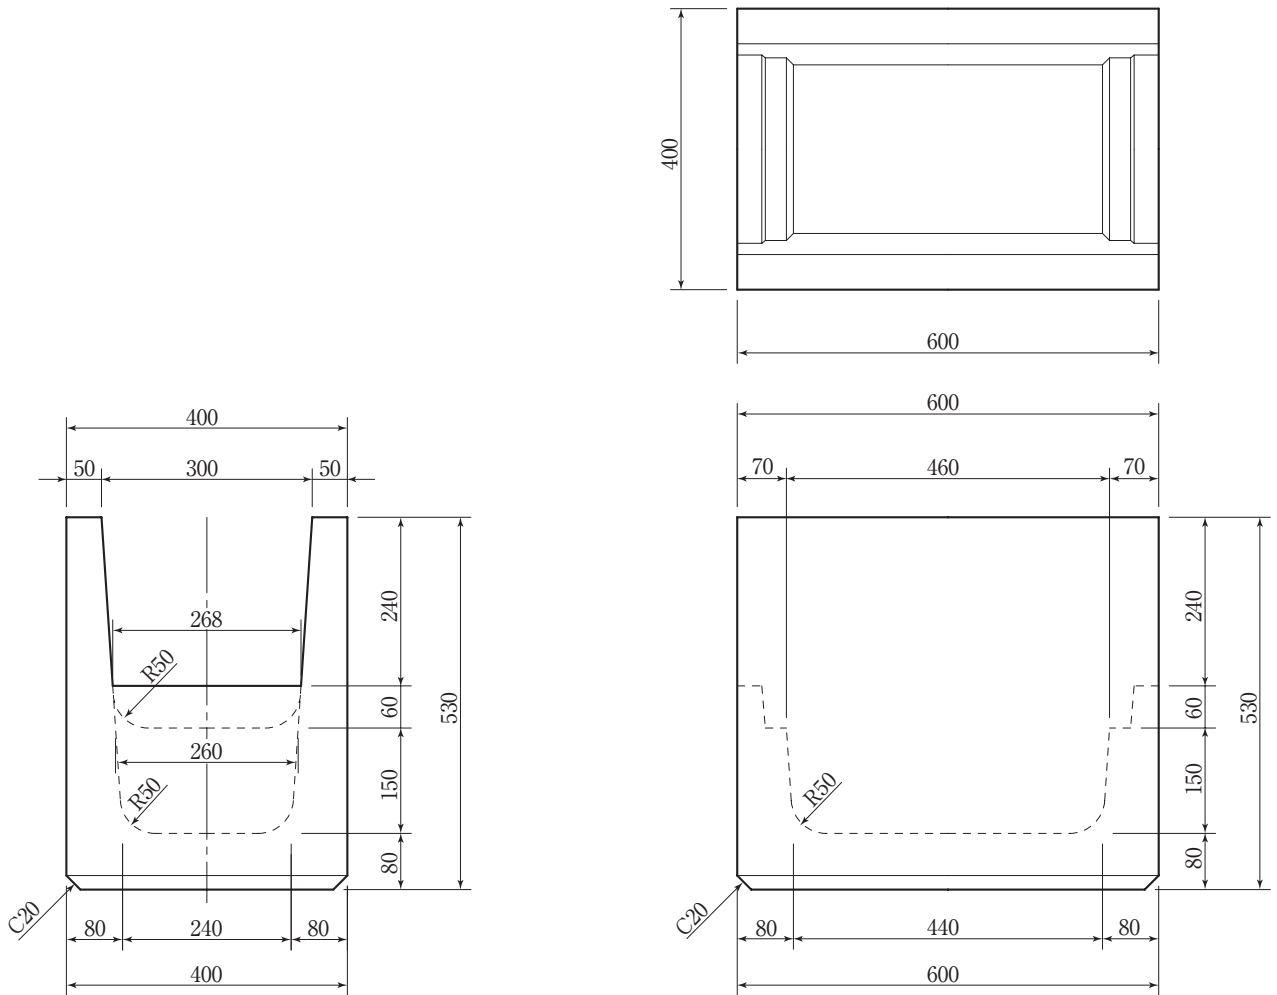

横浜市型LU 中間ます

参考重量 (kg)
148