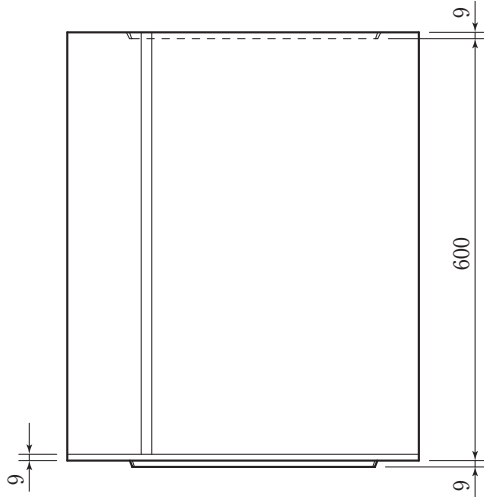

横浜市型LU 蓋T-7(H20)

参考重量 (kg)
77