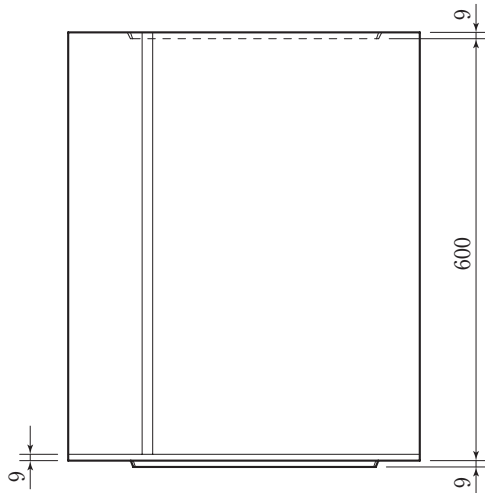

横浜市型LU 蓋T-7(H50)

参考重量 (kg)
83