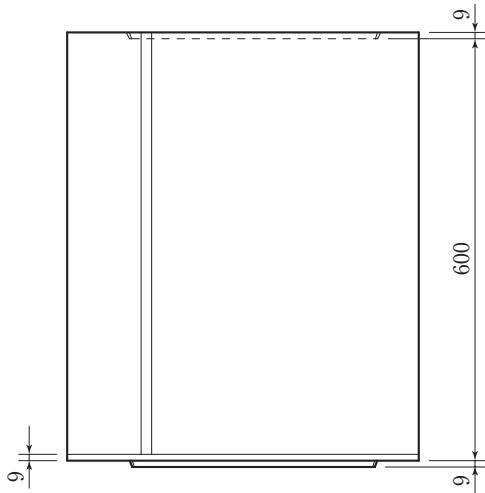

# 横浜市型LU 蓋T-7(H100)

参考重量 (kg)
93