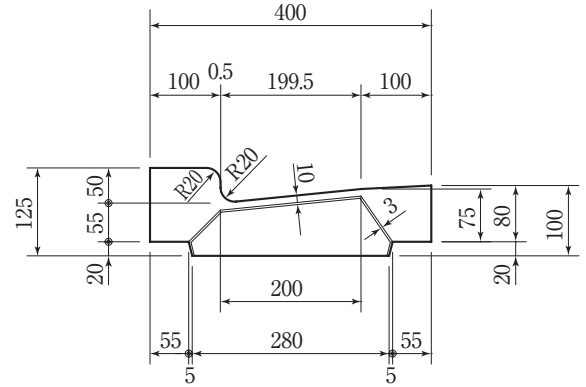

都型LU300 切下げ(斜)H100→H50

切下げ(斜)左

切下げ(斜)右

参考重量 (kg)
57