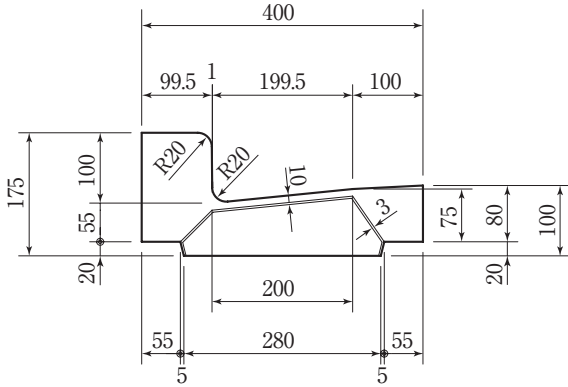

都型LU300 切下げ(斜)H100→H50

切下げ(斜)左

切下げ(斜)右

参考重量 (kg)
57