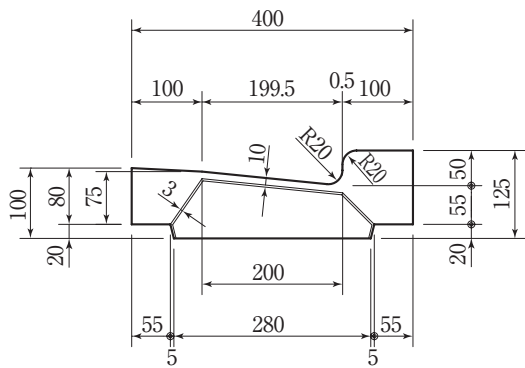

都型LU300 切下げ(斜)H100→H50

切下げ(斜)左

切下げ(斜)右

参考重量 (kg)
57