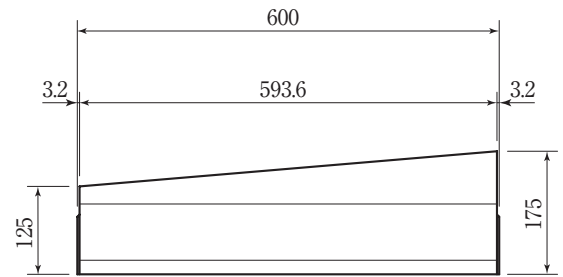

都型LU300 切下げ(斜)H100→H50

切下げ(斜)左

切下げ(斜)右

参考重量 (kg)
57