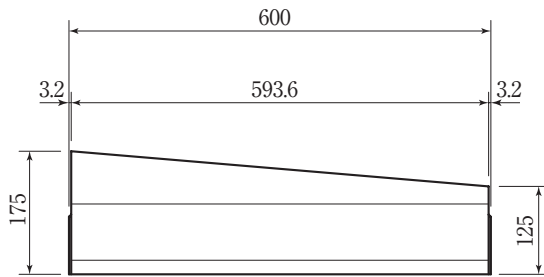

都型LU300 切下げ(斜)H100→H50

切下げ(斜)左

切下げ(斜)右

参考重量 (kg)
57