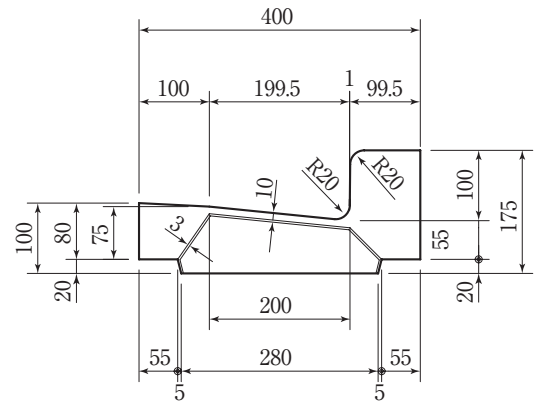

都型LU300 切下げ(斜)H100→H50

切下げ(斜)左

切下げ(斜)右

参考重量 (kg)
57