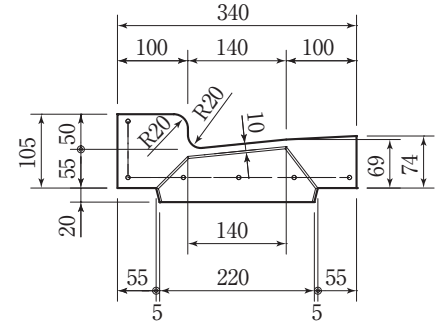

都型LU240 斜(100-50,100-20,50-20)

参考重量 (kg)
47

参考重量 (kg)
45

参考重量 (kg)
43