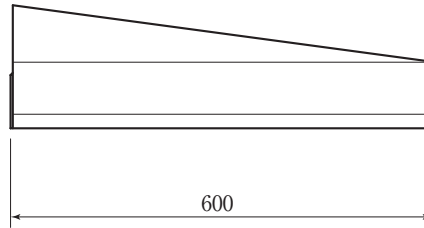

都型LU240 斜(100-50,100-20,50-20)

参考重量 (kg)
47

参考重量 (kg)
45

参考重量 (kg)
43