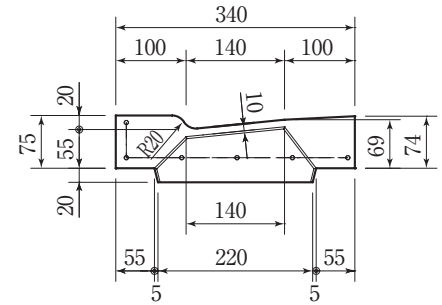

都型LU240 斜(100-50,100-20,50-20)

参考重量 (kg)
47

参考重量 (kg)
45

参考重量 (kg)
43