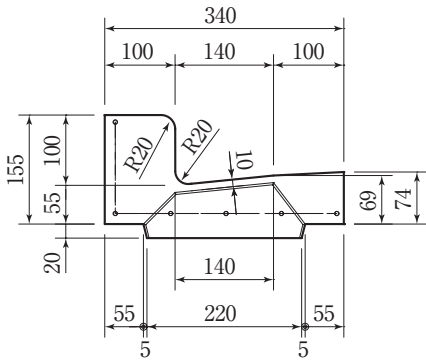

都型LU240 斜(100-50,100-20,50-20)

参考重量 (kg)
47

参考重量 (kg)
45

参考重量 (kg)
43