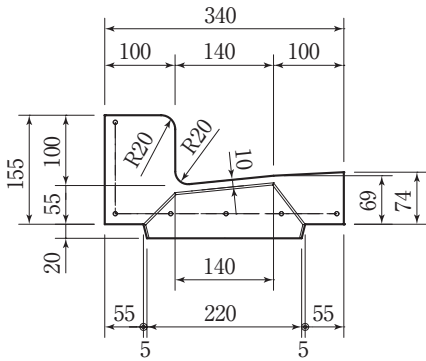

都型LU240 斜(100-50,100-20,50-20)

参考重量 (kg)
47

参考重量 (kg)
45

参考重量 (kg)
43