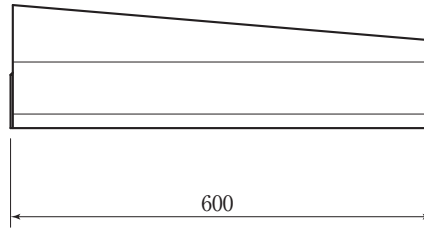

都型LU240 斜(100-50,100-20,50-20)

参考重量 (kg)
47

参考重量 (kg)
45

参考重量 (kg)
43