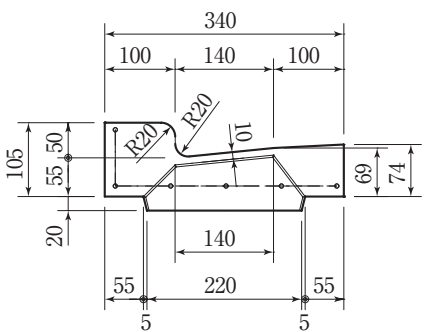

都型LU240 斜(100-50,100-20,50-20)

参考重量 (kg)
47

参考重量 (kg)
45

参考重量 (kg)
43