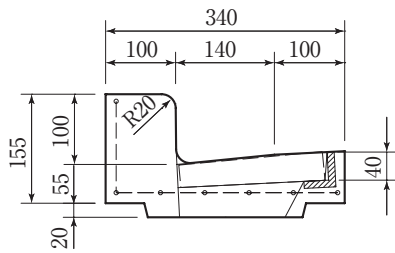

## 都型LU240 縁塊(H100,H50,H20)

参考重量 (kg)
35

参考重量 (kg)
27

参考重量 (kg)
23