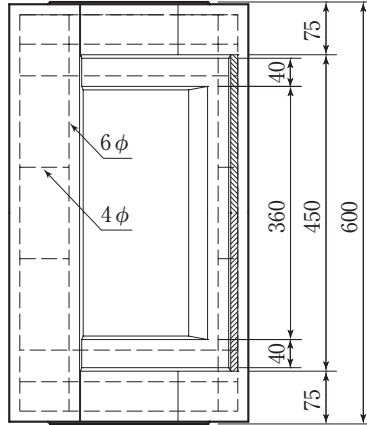

## 都型LU240 縁塊(H100,H50,H20)

参考重量 (kg)
35

参考重量 (kg)
27

参考重量 (kg)
23