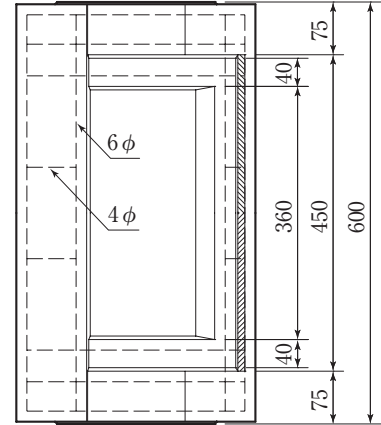

## 都型LU240 縁塊(H100,H50,H20)

参考重量 (kg)
35

参考重量 (kg)
27

参考重量 (kg)
23