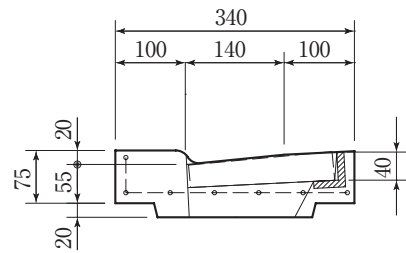

## 都型LU240 縁塊(H100,H50,H20)

参考重量 (kg)
35

参考重量 (kg)
27

参考重量 (kg)
23