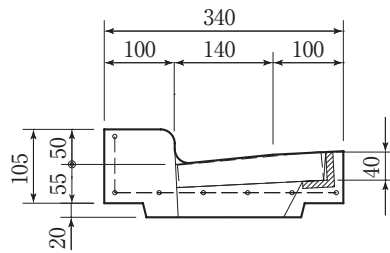

## 都型LU240 縁塊(H100,H50,H20)

参考重量 (kg)
35

参考重量 (kg)
27

参考重量 (kg)
23