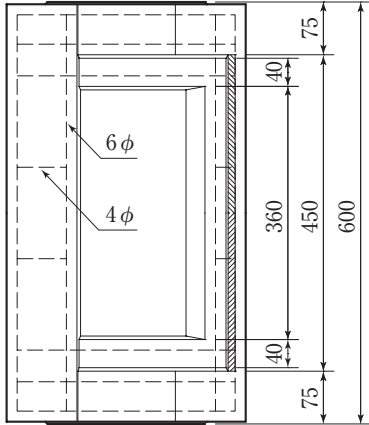

## 都型LU240 縁塊(H100,H50,H20)

参考重量 (kg)
35

参考重量 (kg)
27

参考重量 (kg)
23