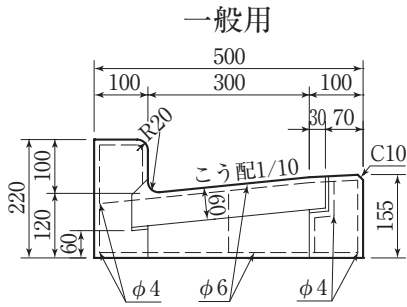

L形集水枡縁塊300用

参考重量 (kg)
66

参考重量 (kg)
59

参考重量 (kg)
55