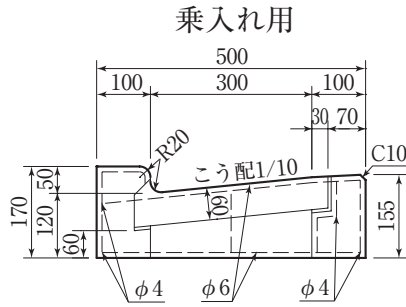

L形集水枡縁塊300用

参考重量 (kg)
66

参考重量 (kg)
59

参考重量 (kg)
55