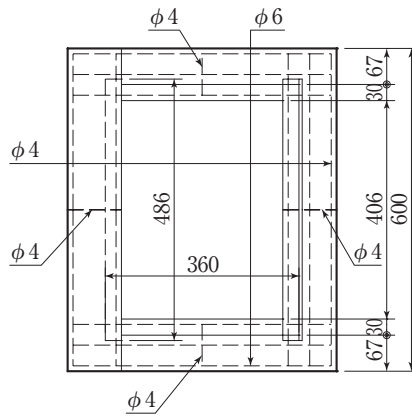

L形集水枡縁塊300用

参考重量 (kg)
66

参考重量 (kg)
59

参考重量 (kg)
55