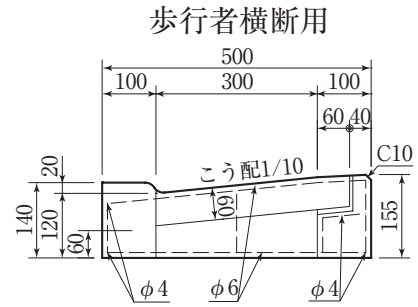

L形集水枡縁塊300用

参考重量 (kg)
66

参考重量 (kg)
59

参考重量 (kg)
55