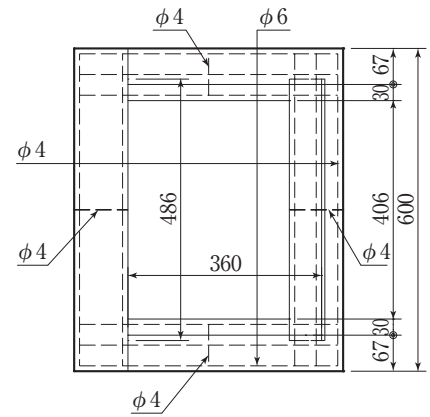

L形集水枡縁塊300用

参考重量 (kg)
66

参考重量 (kg)
59

参考重量 (kg)
55