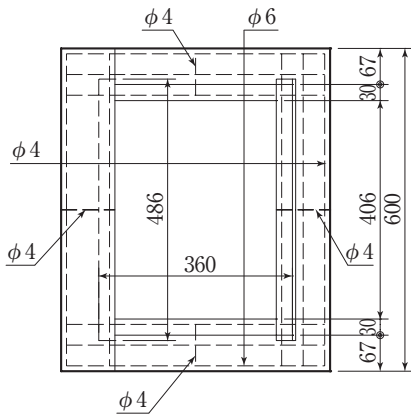

L形集水枡縁塊300用

参考重量 (kg)
66

参考重量 (kg)
59

参考重量 (kg)
55