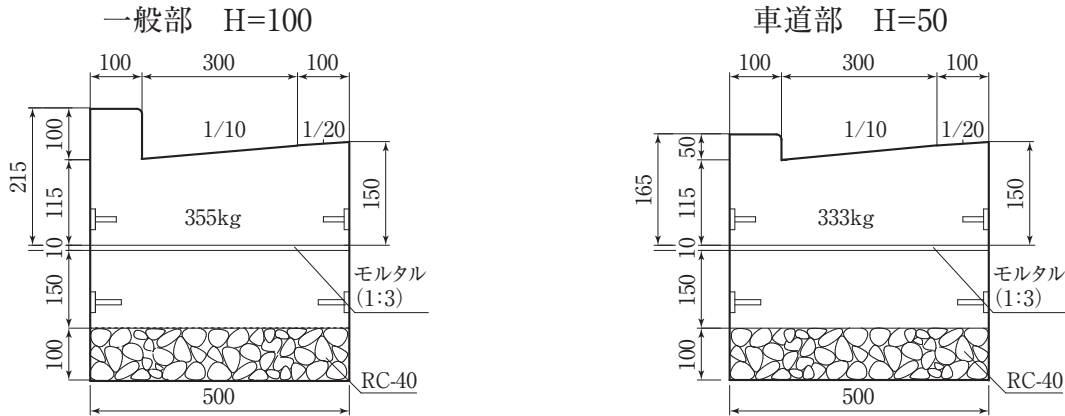

1 道路用プレキャスト製品

プレキャストL形300

H200タイプ

敷設構造図

H150タイプ

敷設構造図