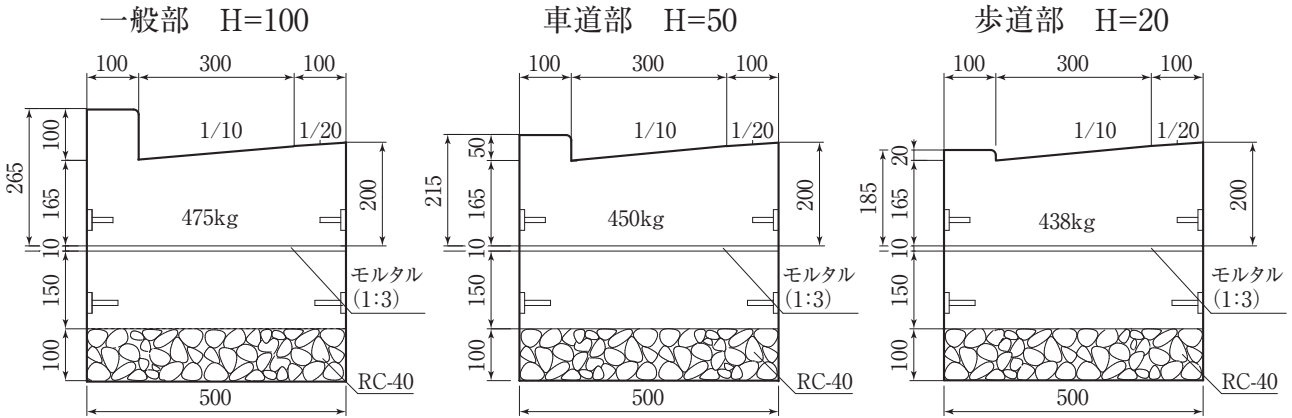

1 道路用プレキャスト製品

プレキャストL形300

H200タイプ

敷設構造図

H150タイプ

敷設構造図